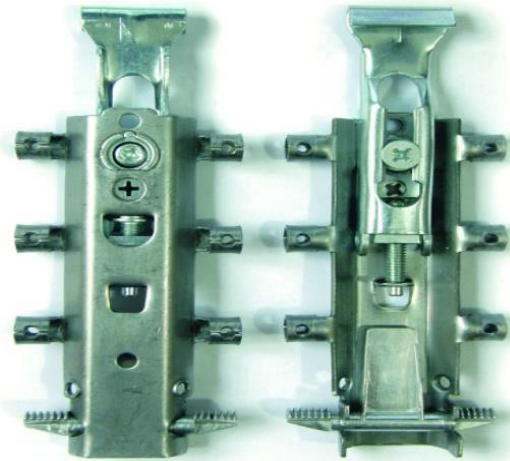

REF.	BFO	ACAB.		PUNTOS	3
<b>BISAGRA CON FRENO HETTICH</b>					

REF.	BI	ACAB.		PUNTOS	3
<b>BISAGRA DE CLIP INVERTIDA</b>					

REF.	CL	ACAB.		PUNTOS	4
<b>COLGADOR LIBRA</b>					

REF.	CO	ACAB.		PUNTOS	2
<b>JUEGO COLGADOR OCULTO PARA MUEBLE ALTO</b>					

REF.	CMBA	ACAB.		PUNTOS	37
<b>JUEGO COLGADOR PARA MUEBLE BAJO ALTAS</b>					

REF.	PO	ACAB.		PUNTOS	5
<b>SISTEMA PUSH OPEN</b>					

REF.	PG	ACAB.	GRIS	PUNTOS	20
<b>PISTON DE GAS</b>					

REF.	RVI	ACAB.	INOX	PUNTOS	18
REF.	RVB	ACAB.	BLANCO	PUNTOS	24
<b>REJILA DE VENTILACION</b>					