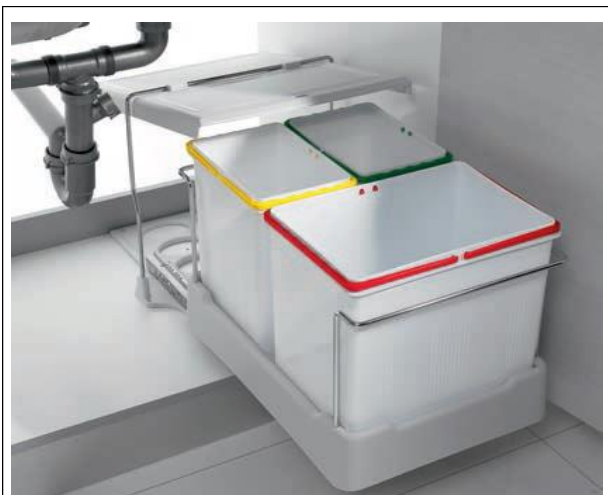

REF.	0411820	ACAB.	BLANCO	PUNTOS	113

CONTENEDOR DE BASURA TRIPLE DE 17+8,5+8,5 L.