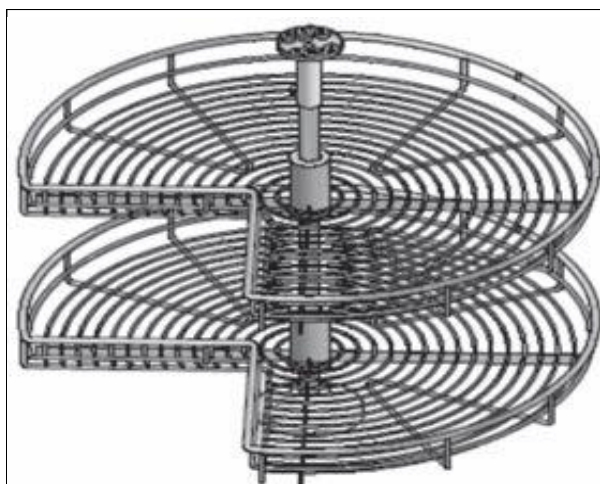

KESSEBÖHMER

REF.	FSW	ACAB.	GRIS	PUNTOS	235

FREE SWING

KESSEBÖHMER

REF.	FF	ACAB.	GRIS	PUNTOS	181

FREE FOLD

KESSEBÖHMER

REF.	FS	ACAB.	GRIS	PUNTOS	182

FREE SLIDE

REF.	T270	ACAB.	CROMO	PUNTOS	268

TORNO 270° GIREVOLE PARA RBA-90X90

KESSEBÖHMER

REF.	BTCR	ACAB.	CLASSIC-GRIS	PUNTOS	555

BANDEJA TRES CUARTOS PARA RBA ANGULAR

REF.	B180	ACAB.	CROMO	PUNTOS	119

JUEGO BANDEJAS SEMICIRCULAR 180° RINCON CIEGO