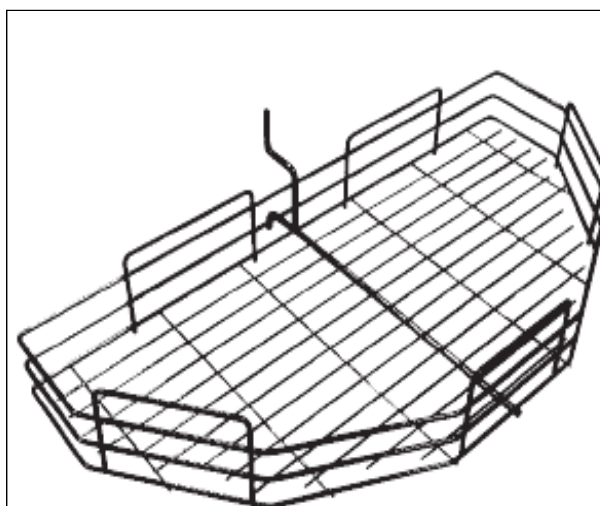

REF.	B180	ACAB.	CROMO	PUNTOS	119

JUEGO BANDEJAS SEMICIRCULAR 180° RINCON CIEGO